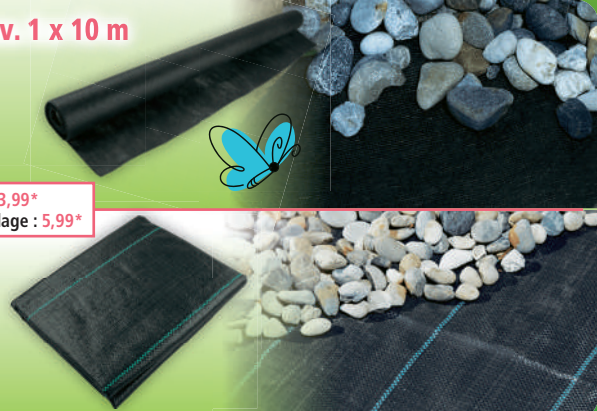

Power Garden Géotextile env. 1 x 10 m

- perméable à l'eau
- garantie 3 ans (env. 1 m² = -,40)

60406

à partir de **3,99***

Géotextile : 3,99*
Toile de paillage : 5,99*

Toile de paillage env. 1 x 10 m ou env. 2 x 5 m

garantie 3 ans (env. 1 m² = -,60)
64480