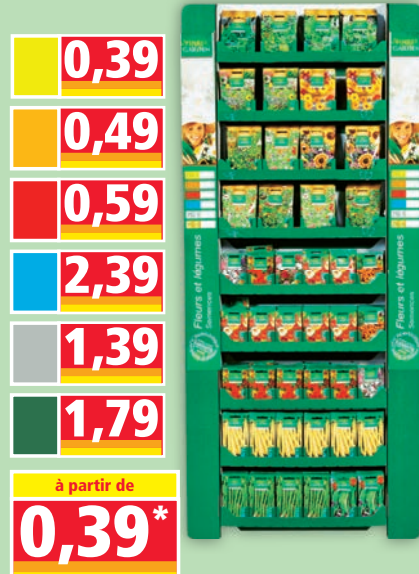

NORMA® POUR CHAQUE EURO TOUJOURS LE MAXIMUM!

DEPUIS PLUS DE 36 ANS, TOUJOURS LE MEILLEUR PRIX!

Semences Premium Graines pour fleurs/légumes/légumineuses/salades
✓ qualité professionnelle sélectionnée pour le jardinier amateur
✓ grand choix de variétés basiques à premium
✓ variétés robustes
✓ pouvoir germinatif garanti jusqu'à la date de péremption
56440/41/42/43/44/45

un grand choix de 110 variétés

0,39
0,49
0,59
2,39
1,39
1,79
à partir de **0,39***

Semences
au choix,
jachères, potagères bio, potagères ou jachères
• semences jachères : 4,99*
• semences potagères Bio : 2,39*
• semences potagères : 0,99*
56659/60/61

POTAGÈRES JACHÈRES
0,99* **4,99***
POTAGÈRES BIO
2,39*