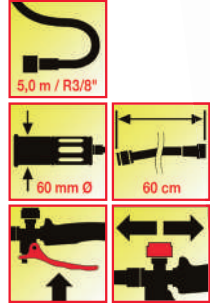

NORMA®

Profitez des beaux jours !

à saisir mardi 12 mai

WALTER Brûleur/désherbeur thermique

- détenteur constant de propane
- tuyau env. 5 m inclus
- température max env. 1060° C
- garantie 3 ans