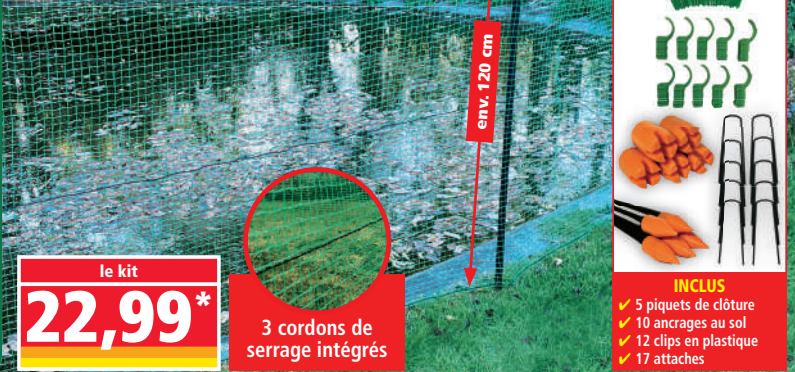

le kit **22,99***

3 cordons de serrage intégrés

INCLUS
✓ 5 piquets de clôture
✓ 10 ancrages au sol
✓ 12 clips en plastique
✓ 17 attaches