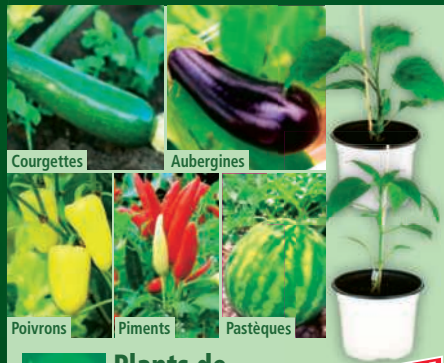

79345

2,99*

Chrysanthème à forme d'araignée

pot Ø env. 14 cm, hauteur env. 27/33 cm, coloris au choix,

62224

2,99*

Plantes vivaces confetti

pot Ø env. 13 cm, hauteur env. 25/30 cm, variétés et coloris au choix

41993

4,99*

Géranium odorant

hauteur env. 22-30 cm pot Ø env. 14 cm coloris et parfum au choix

74596

2,99*

Oeillets "Peach Party"

hauteur env. 12/17 cm, fleurs parfumées de couleur abricot

65055

5,99*
Clayette x 4

Plants de légumes

variétés au choix pot Ø env. 12cm hauteur env. 20/30 cm

82013/14

NOUVEAU

1,69*

Bidens