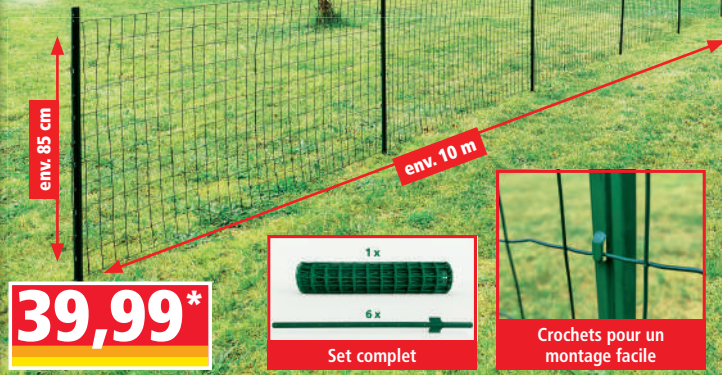

angle de coupe réglable env. 90°

59,99*
(éco-participation 0,61 € incluse)

Power Garden Elagueuse télescopique ETHT500

- puissance 500 W
- longueur de coupe env. 450 mm
- diamètre de coupe env. 16 mm
- légère et maniable env. 3,95 kg
- garantie 3 ans

NOUVEAU

Poignée antidérapante

Tête angulaire réglable à 90°

Power Garden Kit de clôture de jardin env. 10 m

- dimensions montées : env. 10 m de long x 85 cm de haut
- 6 poteaux métalliques avec pieds anti-torsion
- treillis métallique, Ø env. 2 mm, maillage env. 7,5 x 5 cm
- garantie 3 ans

81742

Power Garden Accessoire pour grillage

garantie 3 ans

62404

l'unité ou le lot
4,99*

Set de tendeurs de fil, 4 pièces

Set d'attaches pour plantes, 71 pièces

- 25 petits clips
- 25 grands clips
- fil de bobinage env. 30 m
- 20 attache-plantes env. 23 cm

Fil de tension, env. 40 m

- Ø env. 3,5 mm
- revêtement inclus (env. 1 m = -,13)

Fil d'attache, env. 40 m

- Ø env. 2 mm
- revêtement inclus (env. 1 m = -,13)

Power Garden Treillis métallique env. 5 m

- pour les cloisons, les clôtures, l'élevage etc.
- largeur des mailles env. 12,7 mm
- garantie 3 ans