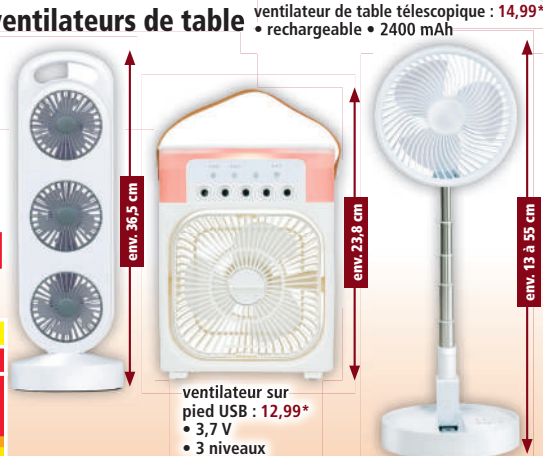

env. 36,5 cm

Petits ventilateurs de table

- garantie 2 ans
- 82305/09/11

ventilateur de table avec brumisateur : 12,99*
• env. 4,5 l

NOUVEAU

12,99*

(éco-participation 1,14€ incluse)