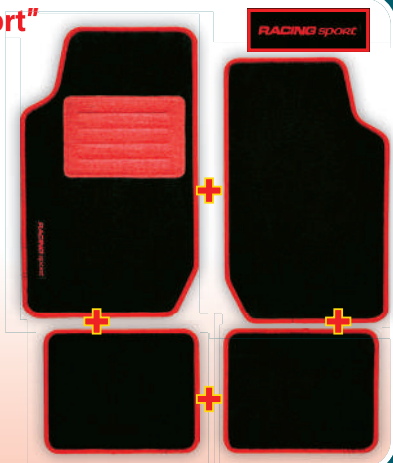

37,99*

raccordement direct au tuyau d'eau

DIAMOND CAR Lot de 4 tapis auto "Racing Sport"

• 50% polyester, 50% polypropylène

- antidérapants
- dimensions universelles
- garantie 3 ans

59287

Fabriqué en U.E.

4 pièces