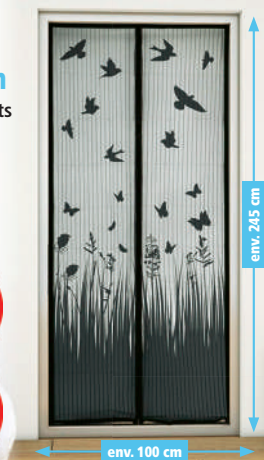

esscher design Moustiquaire de porte env. 100 x 245 cm

- fermeture automatique par aimants
- montage facile
- garantie 3 ans

82360

NOUVEAU

l'article
9,99*
(eco-participation 0,13€ incluse)

POWERTEC Moustiquaire de porte magnétique env. 100 x 220 cm